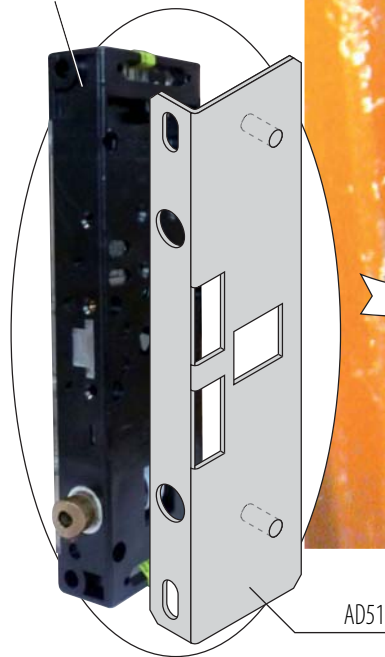

# Taquet cabine Isola - 4V OC

23 800 FICHE INSTALLATION  
PRODUIT

Taquets - Verrouillage porte cabine

LR128 EG/24/CAB

ou

2 vis Ø8x16 à embase traité +  
2 écrous M8x16 à embase traité