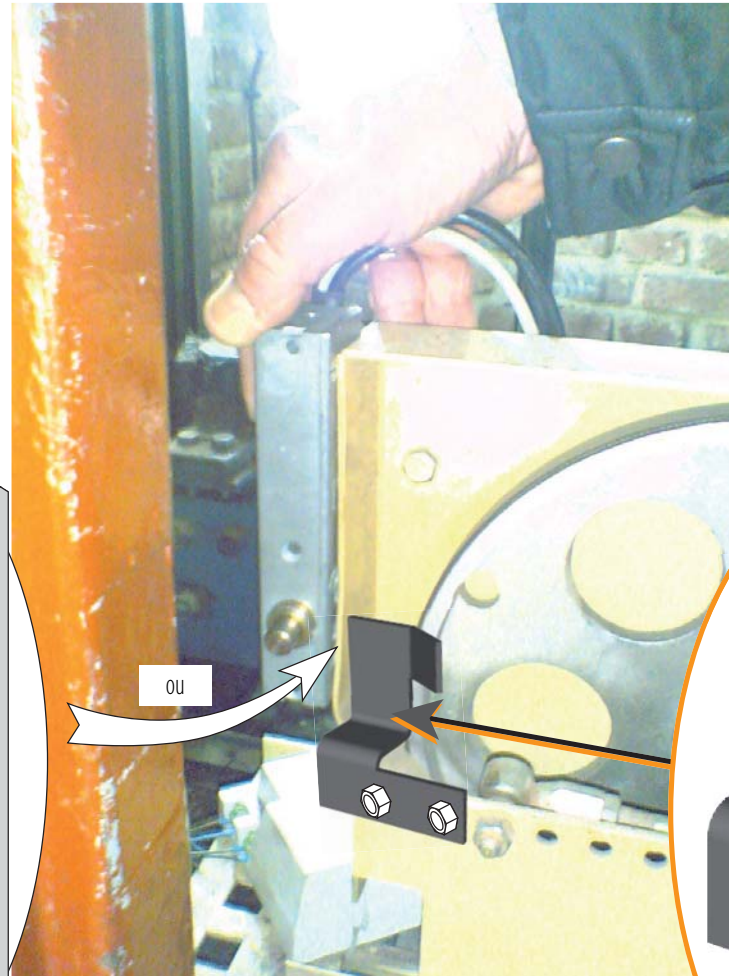

# Taquet cabine Isola - 4V OC

23 800 FICHE INSTALLATION  
PRODUIT

Taquets - Verrouillage porte cabine

LR128 EG/24/CAB

ou

2 vis Ø8x16 à embase traité +  
2 écrous M8x16 à embase traité